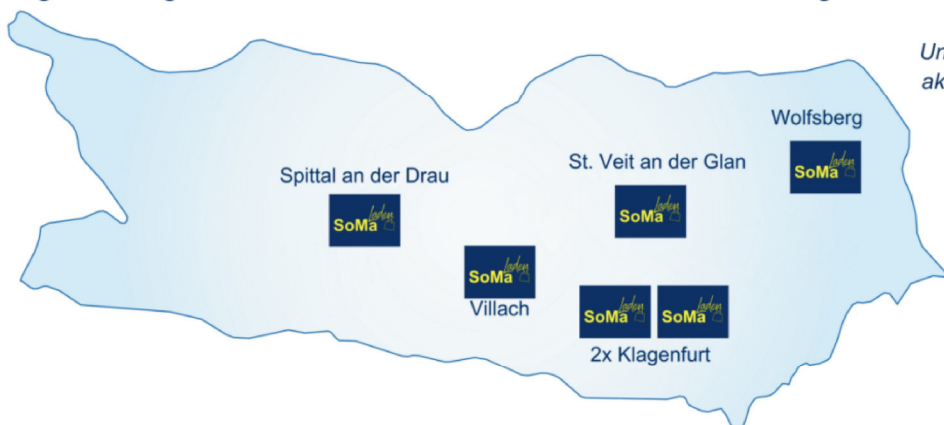

Familienbeihilfe, Pflegegeld und Alimente werden zum Einkommen nicht hinzugerechnet. Alimente werden als besondere Belastung vom Einkommen abgezogen.

Wie erhalten Sie eine SoMa-Einkaufskarte?

Die Einkaufskarte wird jeweils pro Haushalt ausgestellt.

Sie benötigen folgende Unterlagen:

- Personalausweis + aktuelles Foto
- aktuelle Meldezettel aller im Haushalt lebenden Personen
- Einkommensnachweise aller volljährigen Personen im Haushalt bzw. die Klagenfurter Stadtkarte

Die Einkaufskarte erhalten Sie direkt im Geschäft. Die Einkaufskarte ist bei jedem Einkauf vorzulegen. Pro Woche ist ein Einkauf um insgesamt max. € 60,- möglich.

So finden Sie uns:

SoMa Laden Klagenfurt Innenstadt

Priesterhausgasse 7/1, 9020 Klagenfurt

+43 676 842414 102

Montag – Freitag, 08:00 – 12:00 Uhr

SoMa Laden Waidmannsdorf

Kanaltalerstraße 19, 9020 Klagenfurt

+43 676 842414 108

Montag – Freitag, 08:00 – 12:00 Uhr

SoMa Laden Spittal/ Drau

Kirchgasse 4a, 9800 Spittal an der Drau

+43 676 842414 103

Montag – Freitag, 09:00 – 12:00 Uhr

SoMa Laden St. Veit an der Glan

Hauptplatz 31, 9300 St. Veit/ Glan

+43 676 842414 105

Montag – Freitag, 09:00 – 12:00 Uhr

SoMa Laden Villach

Klagenfurter Straße 6, 9500 Villach

+43 676 842414 107

Montag – Freitag, 08:00 – 12:00 Uhr

SoMa Laden Wolfsberg

Burgergasse 2, 9400 Wolfsberg

+43 676 842414 104

Montag – Freitag, 09:30 – 12:30 Uhr

Unsere Öffnungszeiten können sich ändern. Die aktuellen Öffnungszeiten finden Sie auf unserer Webseite.

Büro SozialMarkt Kärnten

Mag. Theres Leber

Priesterhausgasse 7/1

9020 Klagenfurt

+43 676 842414 101

office@sozialmarkt-kaernten.at

www.sozialmarkt-kaernten.com