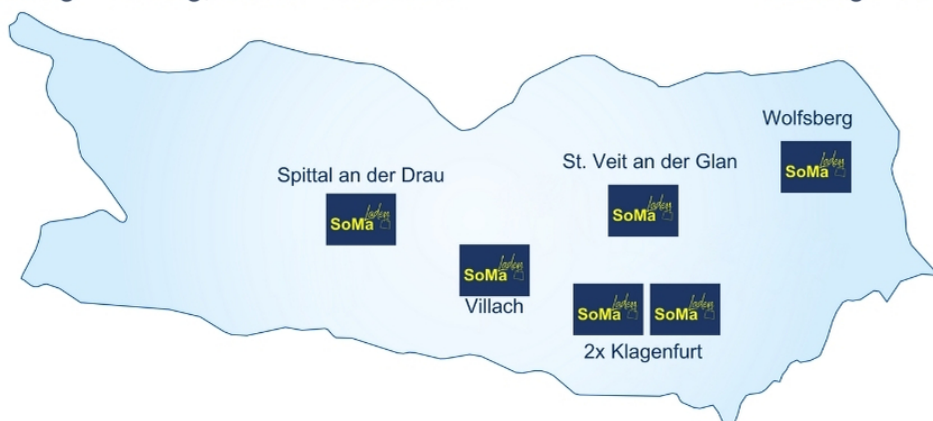

Familienbeihilfe, Pflegegeld und Alimente werden zum Einkommen nicht hinzugerechnet. Alimente werden als besondere Belastung vom Einkommen abgezogen.

Wie erhalten Sie eine SoMa Kärnten Einkaufskarte?

Die Einkaufskarte wird jeweils pro Haushalt ausgestellt.

Sie benötigen folgende Unterlagen:

- Personalausweis + aktuelles Foto
- aktuelle Meldezettel aller im Haushalt lebenden Personen
- Einkommensnachweise aller volljährigen Personen im Haushalt bzw. die Klagenfurter Stadtkarte

Die Einkaufskarte erhalten Sie direkt im Geschäft. Die Einkaufskarte ist bei jedem Einkauf vorzulegen. Pro Woche ist ein Einkauf um insgesamt max. € 60,- möglich.

So finden Sie uns:

SoMa Laden Klagenfurt Innenstadt

Priesterhausgasse 7/1, 9020 Klagenfurt

+43 676 842414 102

Montag – Freitag, 08:00 – 12:00 Uhr

SoMa Laden Waidmannsdorf

Kanaltalerstraße 19, 9020 Klagenfurt

+43 676 842414 108

Montag – Freitag, 08:00 – 12:00 Uhr

SoMa Laden Spittal/ Drau

Kirchgasse 4a, 9800 Spittal an der Drau

+43 676 842414 103

Montag – Freitag, 09:00 – 12:00 Uhr

SoMa Laden St. Veit an der Glan

Hauptplatz 31, 9300 St. Veit/ Glan

+43 676 842414 105

Montag – Freitag, 09:00 – 12:00 Uhr

SoMa Laden Villach

Klagenfurter Straße 6, 9500 Villach

+43 676 842414 107

Montag – Freitag, 08:00 – 12:00 Uhr

SoMa Laden Wolfsberg

Burgergasse 2, 9400 Wolfsberg

+43 676 842414 104

Montag – Freitag, 09:30 – 12:30 Uhr

Unsere Öffnungszeiten können sich ändern. Die aktuellen Öffnungszeiten finden Sie auf unserer Webseite.

Büro SozialMarkt Kärnten

Mag. Theres Leber

Priesterhausgasse 7/1

9020 Klagenfurt

+43 676 842414 101

office@sozialmarkt-kaernten.at

www.sozialmarkt-kaernten.com